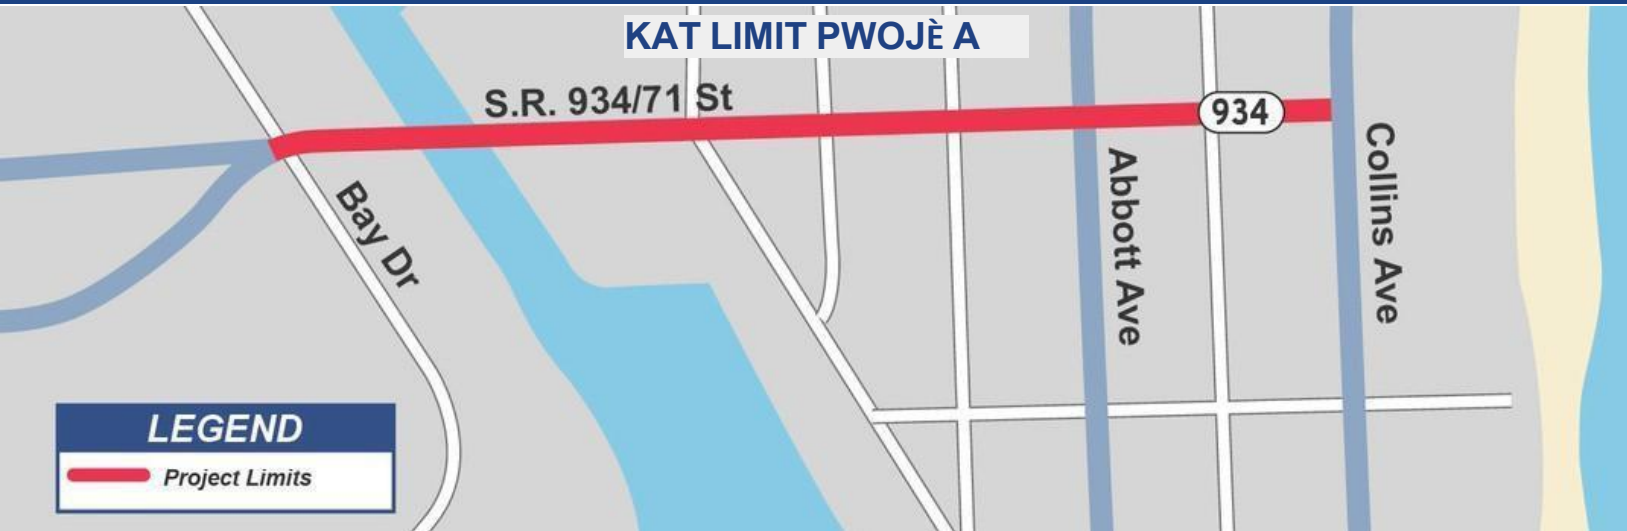

Paj Enfòmasyon Pwojè Konstriksyon

DEPATMAN TRANSPÒTASYON NAN FLORID - DISTRI SIS

State Road (S.R.) 934/71 Street soti lès nan Bay Drive rive nan S.R. A1A/Collins Avenue
Nimewo Idantifikasyon pwojè a: 443926-1-52-01

Deskripsyon kat jeyografik: Koridò pwojè ap fèt akòte 71 Street soti lès nan Bay Drive rive nan S.R. A1A/Collins Avenue. Limit pwojè a make. Nò oryante nan direksyon tèt kat la.

DIMANSYON TRAVAY LA

- Konstwi yon nouvo pasaj pou pyeton nan kafou S.R. 934/71 Street ak Indian Creek Drive
- Amelyore siyal pou machin ak pyeton, siy, ak mak sou azfat yo
- Enstale ranp twotwa pou pyeton yo ak nouvo avètisman sou sifas yo
- Rekouvri ak reyasfalte liy yo pou prezève lavi sèvis wout la
- Enstale yon nouvo sistèm videyo
- Amelyore siyal pyeton pou konfòme avèk American Disabilities Act (ADA)