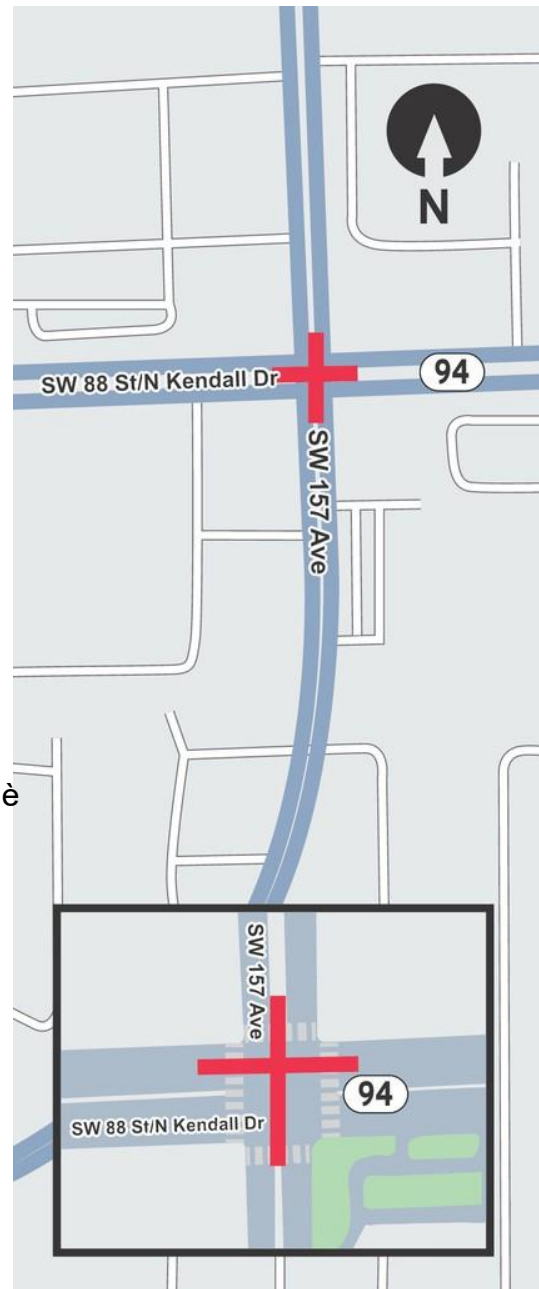

## DEPATMAN TRANSPORTASYON NAN FLORID-Distri sis

State Road (S.R.) 94/Kendall Drive/SW 88 Street nan entèseksyon SW 157 Avenue

Nimewo Idantifikasyon pwojè a: 449369-1-52-01

### KAT LIMIT PWÒJE A

### Deskripsyon kat jeyografik:

Koridò pwojè a se nan entèseksyon SW 157 Avenue e S.R. 94/SW 88 Street.

Limit pwojè a make. Nò oryante nan direksyon tèt kat la.

SWIV NOU

MyFDOT\_Miami

MyFDOTMiami

Pou dènye nouvèl ak enfòmasyon sou wout ki fèmen, vizite: [SouthFLRoads.com](https://www.southflroads.com).