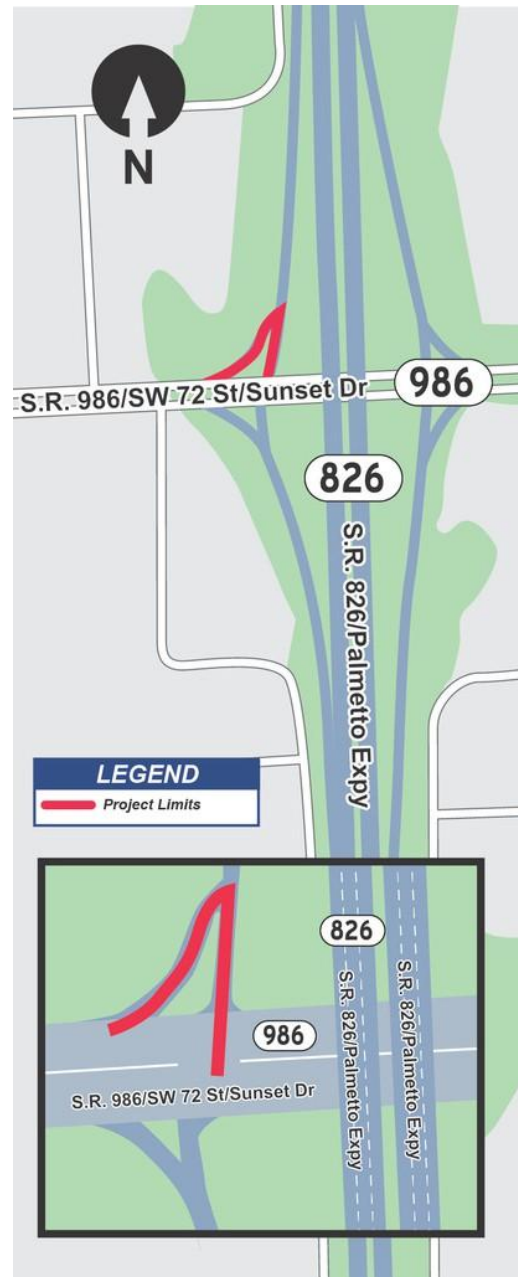

Paj Enfòmasyon Pwojè Konstriksyon

DEPATMAN TRANSPOTASYON NAN FLORID-Distri sis

State Road (S.R.) 986/Sunset Drive/SW 72 Street
nan direksyon sid e nan entèseksyon S.R. 826/Palmetto Expressway
Nimewo Idantifikasyon pwojè a: 449369-1-52-01

DIMANSYON TRAVAY LA

- Rekonstwi twotwa domaje yo e twotwa pyeton yo nan entèseksyon an
- Amelyore siyal pou machin ak pyeton, siy, ak mak sou azfat yo
- Rekouvri ak reyasfalte liy yo pou prezève lavi sèvis wout la
- Amelyore siyal trafik pyeton ki egziste deja yo, ajoute nouvo poto orizontal ak sistèm deteksyon pou machin yo.

ENFÒMASYON SOU WOUT KAP FÈMEN YO

Travay yo pral fèt an faz pou diminye efè konstriksyon sou kominote a. Wout yo pral fèmen pandan lè sa yo de dimanch a jedi:

- **Direksyon sid S.R. 826/Palmetto Expressway:** 9 p.m. - 7 a.m.
- **S.R. 986/SW 72 Street/Sunset Drive:** 9:30 p.m. - 7:30 a.m.

Aksè pou biznis ak rezidans yo ap rete disponib. Y ap afiche siy ki byen klè tout lòt wout pou machin ak pyeton yo.

ORÈ AK PRI

KÒMANSMAN
Me 2026

FINISMAN
Komansman
2027

PRI PWOJÈ A
$1 Milyon dola

KONTAKTE

COMMUNITY OUTREACH SPECIALIST
Cristina Rodriguez

TELEFÒN
(786) 562-1868

IMÈL
Cristina.Rodriguez@dot.state.fl.us

Eskane kòd QR sa a pou plis enfòmasyon ak dènye nouvèl sou pwojè a.

KAT LIMIT PWÒJE A

Deskripsyon kat jeyografik:

Koridò pwojè a se nan entèseksyon S.R. 986/SW 72 Street e direksyon sid nan ranp S.R. 826. Limit pwojè a make. Nò oryante nan direksyon tèt kat la.

SWIV NOU

Pou dènye nouvèl ak enfòmasyon sou wout ki fèmen, vizite: SouthFLRoads.com.