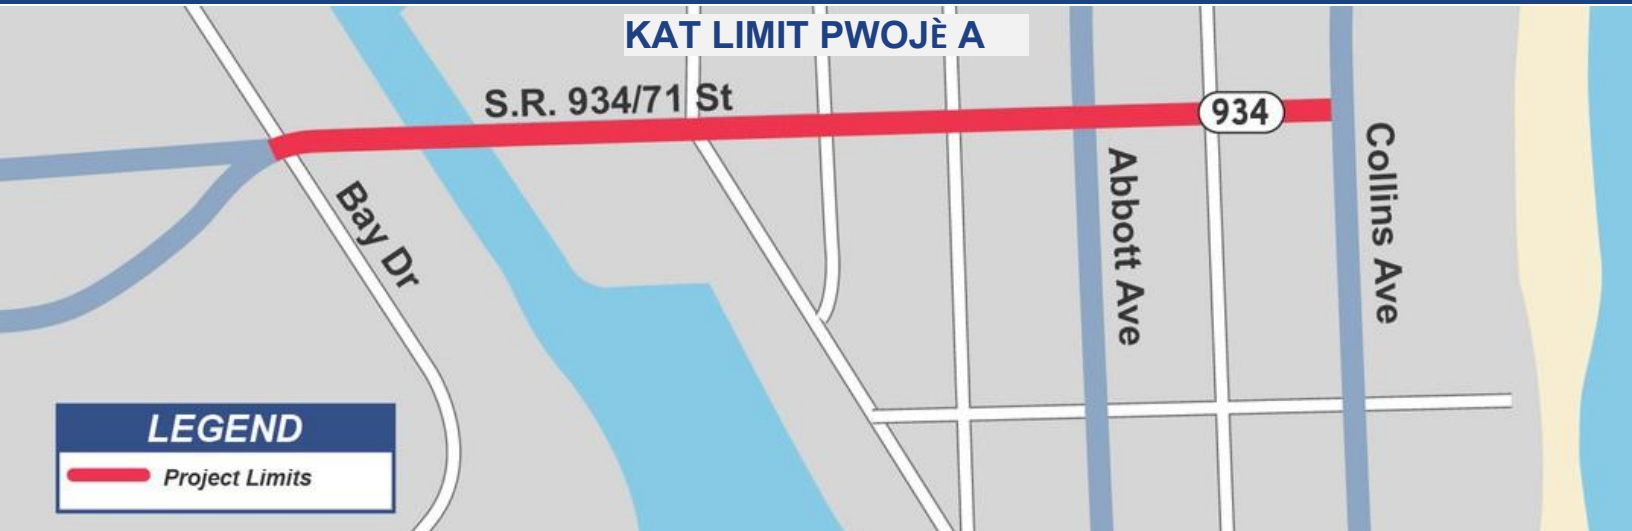

# Paj Enfòmasyon Pwojè Konstriksyon

DEPATMAN TRANSPÒTASYON NAN FLORID - DISTRI SIS

State Road (S.R.) 934/71 Street soti lès nan Bay Drive rive nan S.R. A1A/Collins Avenue  
Nimewo Idantifikasyon pwojè a: 443926-1-52-01

**Deskripsyon kat jeyografik:** Koridò pwojè ap fèt akòte 71 Street soti lès nan Bay Drive rive nan S.R. A1A/Collins Avenue. Limit pwojè a make. Nò oryante nan direksyon tèt kat la.