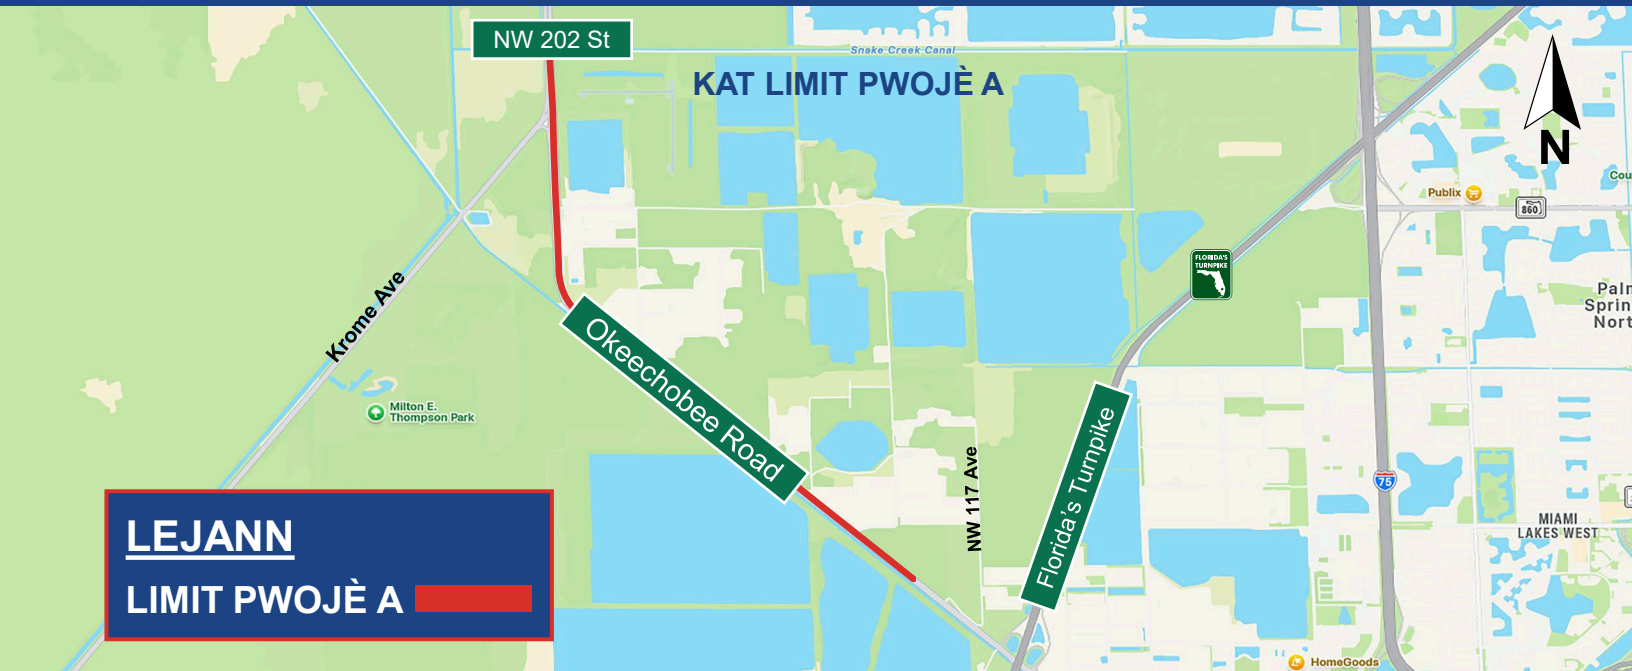

FÈY ENFÒMASYON SOU PWOJÈ KONSTRIKSYON

DEPATMAN TRANSPÒ FLORID - DISTRI SIS

STATE ROAD (S.R.) 25/U.S. 27/OKEECHOBEE ROAD, SOTI NAN LIY KONTE BROWARD RIVE JIS NAN LWÈS S.R. 821/FLORIDA'S TURNPIKE, PWOJÈ AMENAJMAN PEYIZAJ

NIMEWO IDANTIFIKASYON PWOJÈ: 453443-1-52-01

DESKRIPSYON KAT LA: Koridò pwojè a pwolonje sou Okeechobee Road depi liy Konte Broward la rive jis nan lwès Florida's Turnpike. Limit pwojè yo make sou kat la. Nò a oryante nan pati anlè kat la.