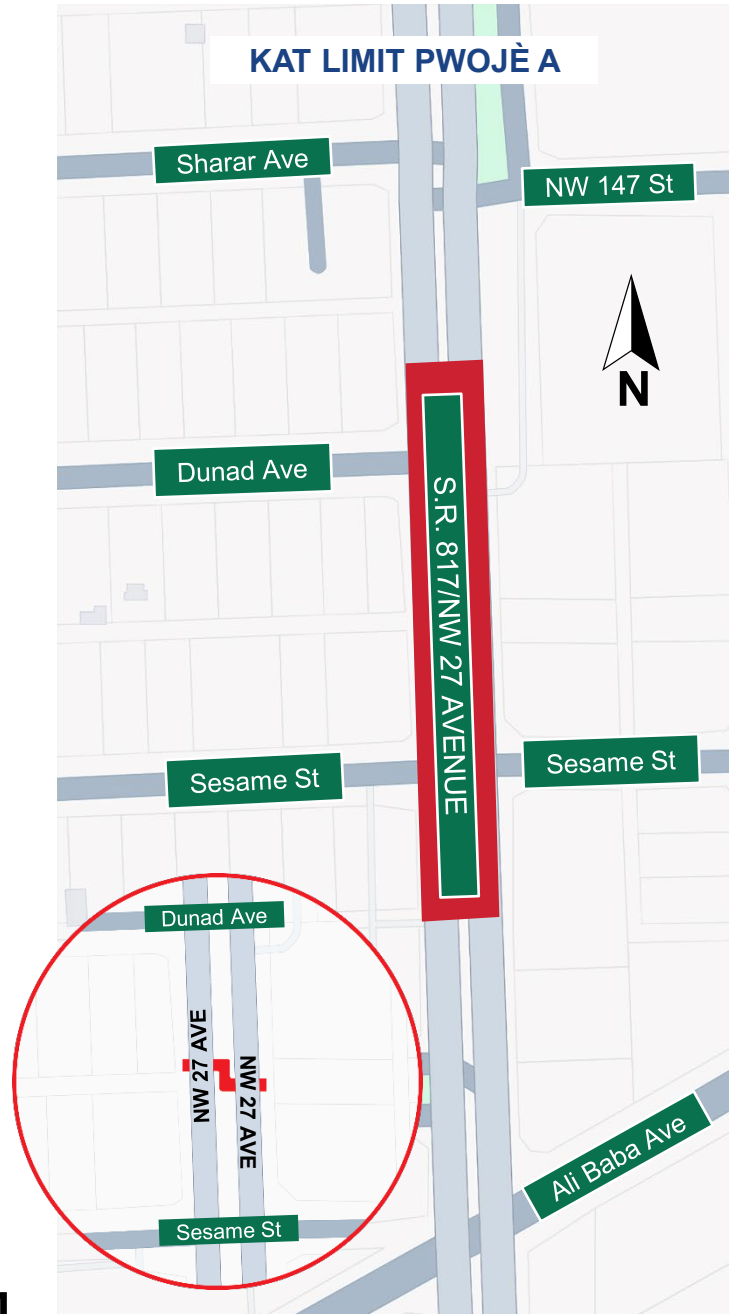

Fèy Enfòmasyon sou Pwojè Konstriksyon

DEPATMAN TRANSPÒTASYON FLORIDA - DISTRI SIS

State Road (S.R.) 817/NW 27 Avenue soti Sesame Street rive Dunad Avenue
Pwojè Amelyorasyon Sekirite pou Pyeton
NIMEWO IDANTIFIKASYON PWOJÈ A: 443937-2-52-01

Deskripsyon Kat la:

Koridò pwojè a pase sou S.R. 817/NW 27 Avenue, soti Sesame Street rive Dunad Avenue. Limit pwojè a make sou kat la. Direksyon Nò a bay sou pati anwo kat la.

SWIV
NOU

MyFDOT_Miami MyFDOTMiami