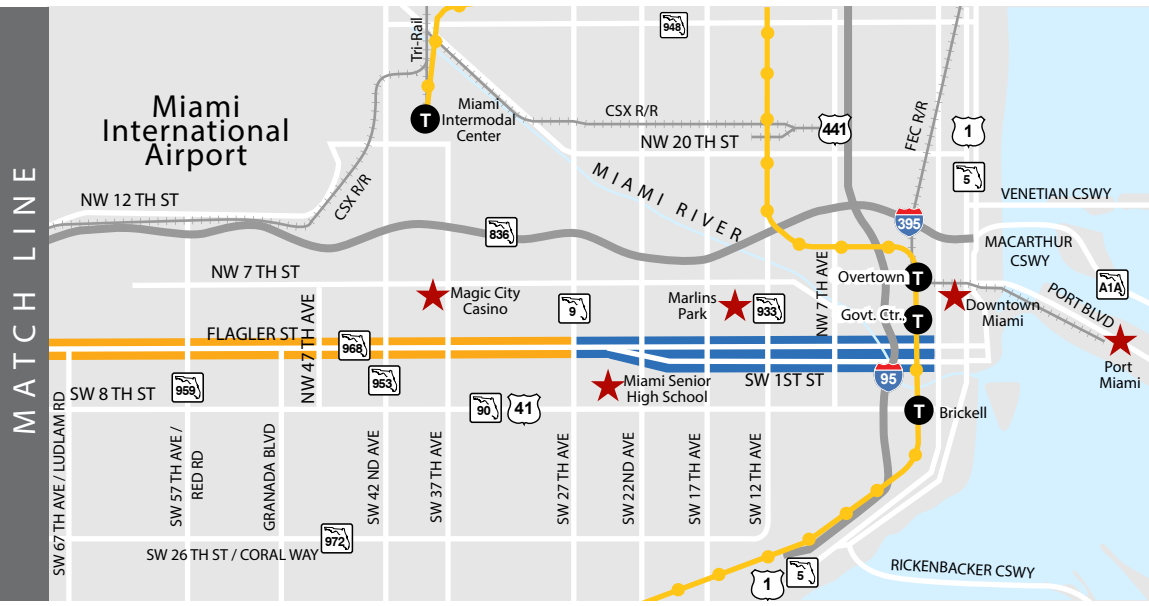

MATCH LINE

**LEGEND** | ★ Activity Center    ● Metrorail    — Railroad    T Transit Terminal    ■ Segment 1    ■ Segment 2    ■ Segment 3    ■ Segment 4